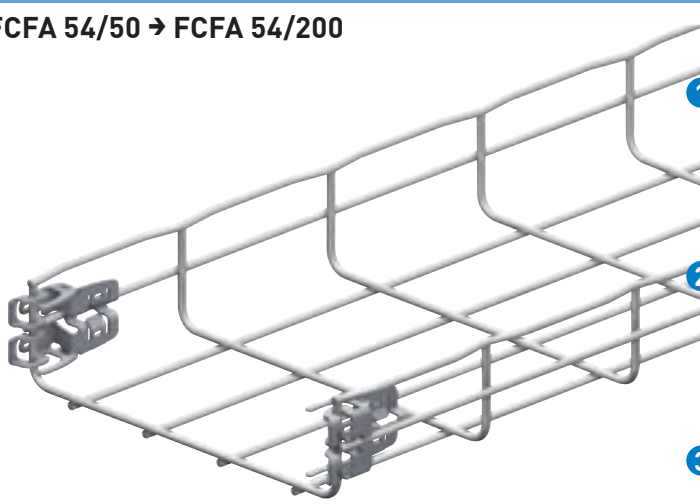

FCFA 54 - FASCLIC AUTO $\downarrow$ 54 mm $\leftrightarrow$ 50 $\rightarrow$ 600 mm $\rightleftarrows$ 3 m

FCFA 54/50 $\rightarrow$ FCFA 54/200