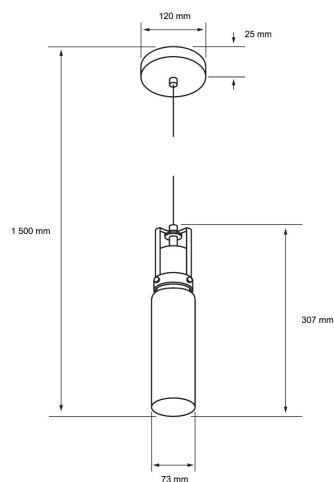

60CTL1704MVNOP

JABBA

CARACTERÍSTICA

Modelo (s)	60CTL1704MVNOP
Nombre comercial	JABBA
Aplicación	Suspendido / Sobreponer
Material de la carcasa	Hierro
Terminado	black, white
Distribución de luz	E27

PARÁMETROS ELÉCTRICOS

Tensión Nominal [V~]	100 - 240 V
Consumo de potencia [W]	8.5 W
Consumo de corriente	0.09 A - 0.04 A
Temperatura de	25 / 40° C

BENEFICIOS

Horas de vida [h]	NA h
Garantía	1 año

Observaciones

1

AÑO DE GARANTÍA

Lada sin costo 01 800 777 LITE

Iluminación Especializada de Occidente S.A. de C.V

Av. Dr. Angel Leaño No.401, Nave 2 B, Fracc. Los Robles C.P. 45134 Zapopan Jal. México